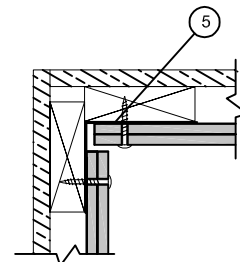

Panel höjd 200-595 mm

Panel höjd 196 mm

Invändigt hörn

Utvändigt hörn med hörnprofil

- ① Vind/fuktskydd
- ②a Inpregnerade träreglar 28x95 enligt Nordisk standard AB (NS-INSTA 141)
- ②b Inpregnerade träreglar 28x70 enligt Nordisk standard AB (NS-INSTA 141)
- ③ Rostfria skruvar A4, 4x33 mm
- ④ Steni Colour alt. Steni Nature
- ⑤ EPDM-folie 70/95 mm
- ⑥ Hörnprofil CP 15-25-40