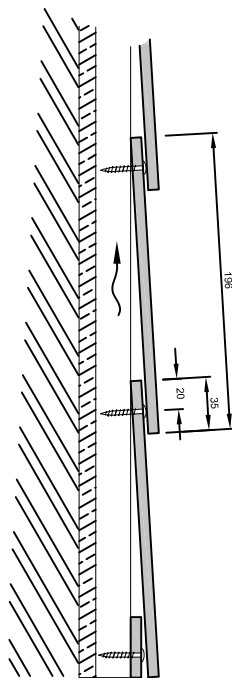

Panel höjd 200-595 mm

Panel höjd 196 mm

Invändigt hörn

Utvändigt hörn med hörnprofil

- ① Vind/fuktskydd
- ②a Inpregnerade träreglar 28x95 enligt Nordisk standard AB (NS-INSTA 141)
- ②b Inpregnerade träreglar 28x70 enligt Nordisk standard AB (NS-INSTA 141)
- ③ Rostfria skruvar A4, 4x33 mm
- ④ Steni Colour alt. Steni Nature
- ⑤ EPDM-folie 70/95 mm
- ⑥ Hörnprofil CP 15-25-40