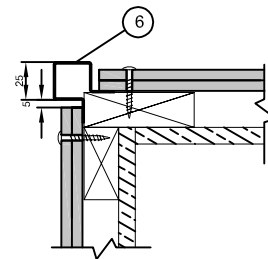

Panel höjd 200-595 mm

Panel höjd 196 mm

Invändigt hörn

Utvändigt hörn med hörnprofil

- ① Vind/fuktskydd
- ②a Inpregnerade träreglar 28x95 enligt Nordisk standard AB (NS-INSTA 141)
- ②b Inpregnerade träreglar 28x70 enligt Nordisk standard AB (NS-INSTA 141)
- ③ Rostfria skruvar A4, 4x33 mm
- ④ Steni Colour alt. Steni Nature
- ⑤ EPDM-folie 70/95 mm
- ⑥ Hörnprofil CP 15-25-40